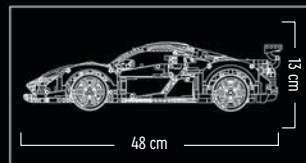

42125
Ferrari 488 GTE
"AF Corse #51"
Från 18 år