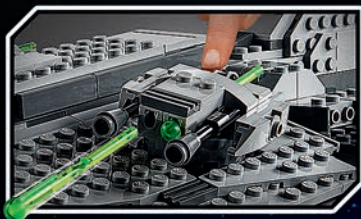

Ladda ner
3D KATALOG

6+
år

75315
Imperial Light Cruiser™
Från 10 år