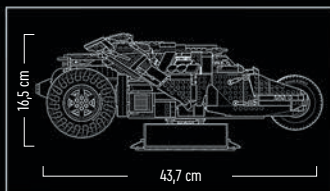

76240
Batmobile™ Tumbler
Från 18 år