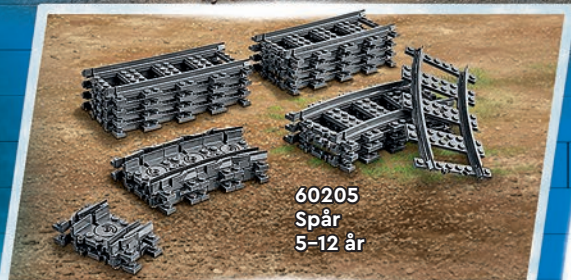

60197
Passagerartåg
6-12 år

Ladda ner
3D KATALOG

4+
år

LEGO® CITY

60198
Godståg
6-12 år

60205
Spår
5-12 år

60238
Växlar
5-12 år

60262
Passagerarplan
Från 6 år