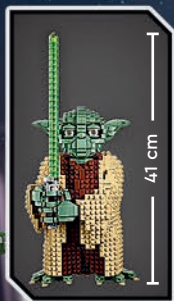

SNÖTRUPPSOLDAT SNÖTRUPPSOLDAT SNÖTRUPPSOLDAT SPANINGSOLDAT

75322

AT-ST™-FÖRARE CHEWBACCA™ REBELLSOLDAT

HELT
NYTT
Januari

STAR WARS

75255
Yoda™
Från 10 år

75300
Imperial TIE Fighter™
Från 8 år

75302
Imperial Shuttle™
Från 9 år