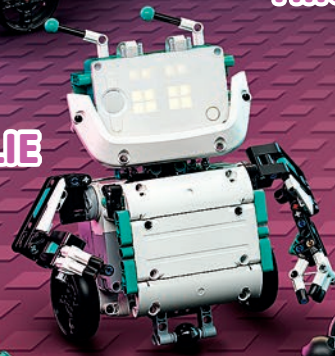

MINDSTORMS®

Ladda ner
3D KATALOG

10+
år

KODA OCH STYR
MED VISUELL OCH
TEXTBASERAD KODNING

APPKÄTTIVITER
50+

LEGO® MINDSTORMS®
ROBOTUPPFINNARE

Kontrollera kompatibilitet på:
LEGO.com/devicecheck
Endast digitala bygginstruktioner

5-1-1

CHARLIE

51515
Robotuppfinnare
Från 10 år

BYGG KODA
LEK
BYGG OM

LEGO® MINDSTORMS®