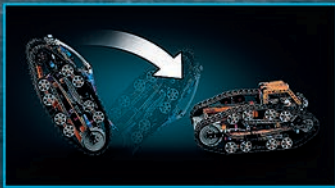

NYHET
Mars

42140
Appstyrt
förvandlingsfordon
Från 9 år

HUVUDKONTROLL

ALTERNATIV KONTROLL

UTMANINGAR & PRESTATIONER

LEGO® TECHNIC™

CONTROL+

Ladda ner
3D KATALOG