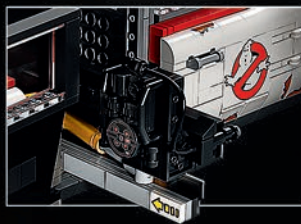

GH0STBUSTERS

ECTO-1

10274
Ghostbusters™ ECTO-1
Från 18 år

22 cm

47 cm

Ladda ner
3D KATALOG

18+
år

LEGO® SETS FOR ADULTS