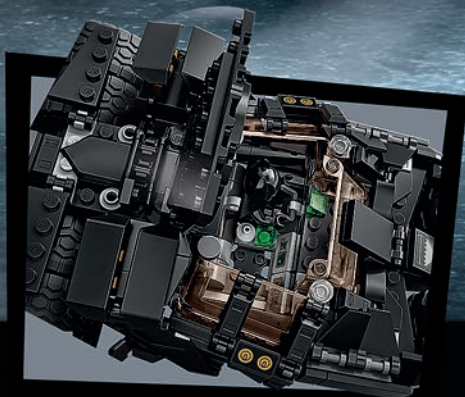

[LEGO.com/minifigures](https://www.lego.com/minifigures)

76239
 Batmobile™ Tumbler:
 Striden mot Scarecrow™
 Från 8 år

THE DARK KNIGHT
 TRILOGY

76180
 Batman™ mot Jokern:
 Batmobilejakt
 Från 4 år

76180

76239