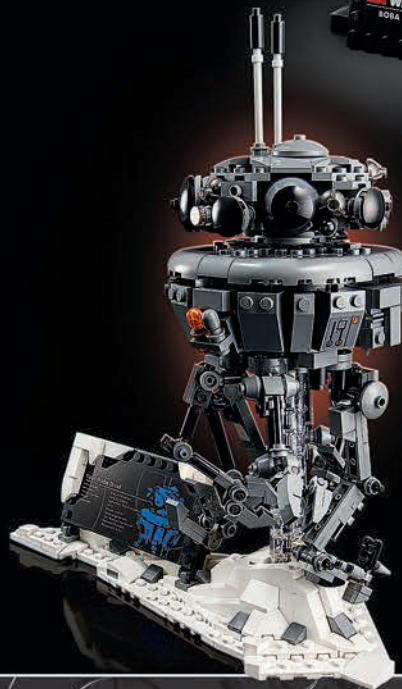

STAR
WARS

© & ™ Lucasfilm Ltd.