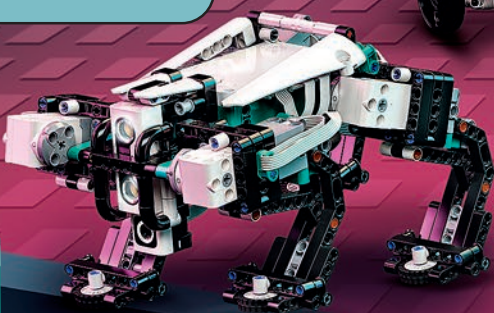

M.V.P.

TRICKY

5-1-1

CHARLIE

GELO

BLAST

51515
 Robotuppfinnare
 Från 10 år

BYGG KODA
LEK
 BYGG OM