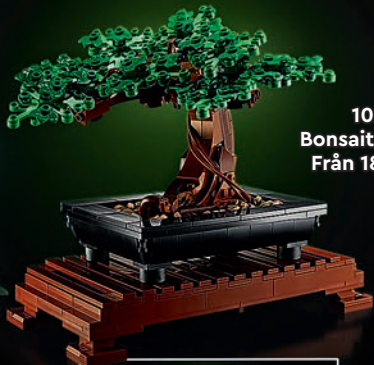

10281
Bonsaiträd
Från 18 år