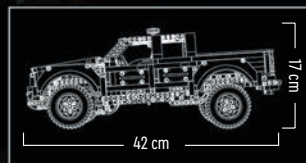

42126
Ford® F-150 Raptor
Från 18 år