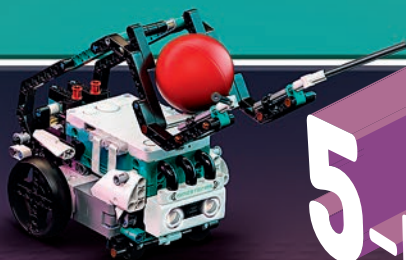

TRICKY

5-1-1