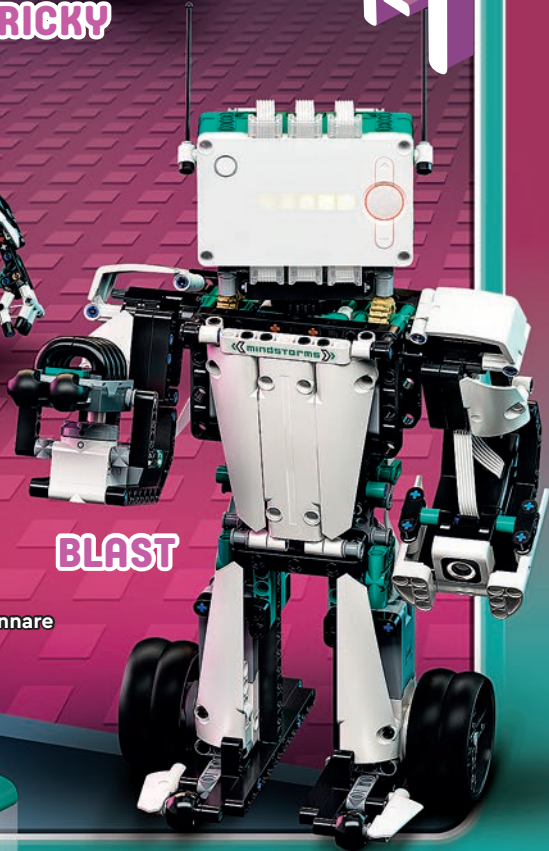

M.V.P.

TRICKY

5-1-1

CHARLIE

GELO

BLAST

51515
 Robotuppfinnare
 Från 10 år

BYGG KODA
LEK
 BYGG OM