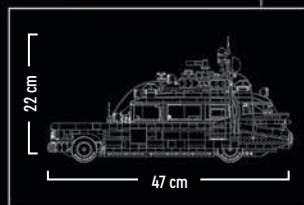

GH0STBUSTERS

ECTO-1

10274
Ghostbusters™ ECTO-1
Från 18 år

22 cm

47 cm

Ladda ner
3D KATALOG

18+
år

LEGO® SETS FOR ADULTS