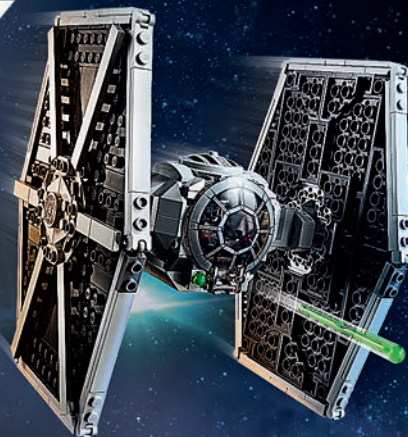

SNÖTRUPPSOLDAT SNÖTRUPPSOLDAT SNÖTRUPPSOLDAT SPANINGSOLDAT

75322

AT-ST™-FÖRARE CHEWBACCA™ REBELLSOLDAT

HELT
NYTT
Januari

STAR WARS

75255
Yoda™
Från 10 år

75300
Imperial TIE Fighter™
Från 8 år

75302
Imperial Shuttle™
Från 9 år