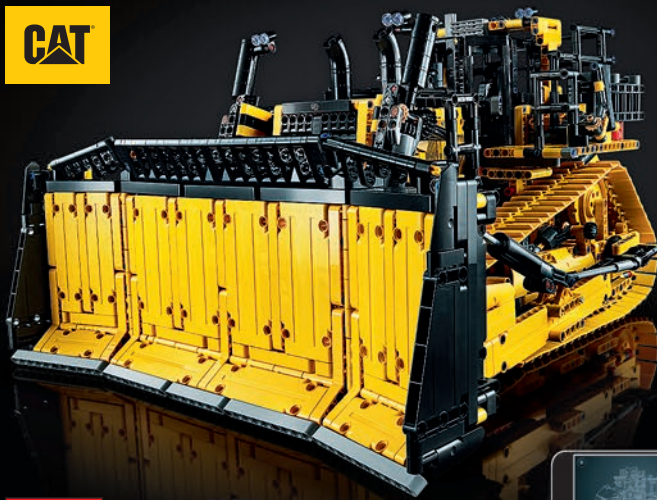

42131
Appstyre Cat®
D11 bulldozer
Från 18 år