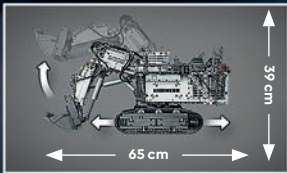

LEGO TECHNIC™

NYHET
Oktober

42131
Från 18 år