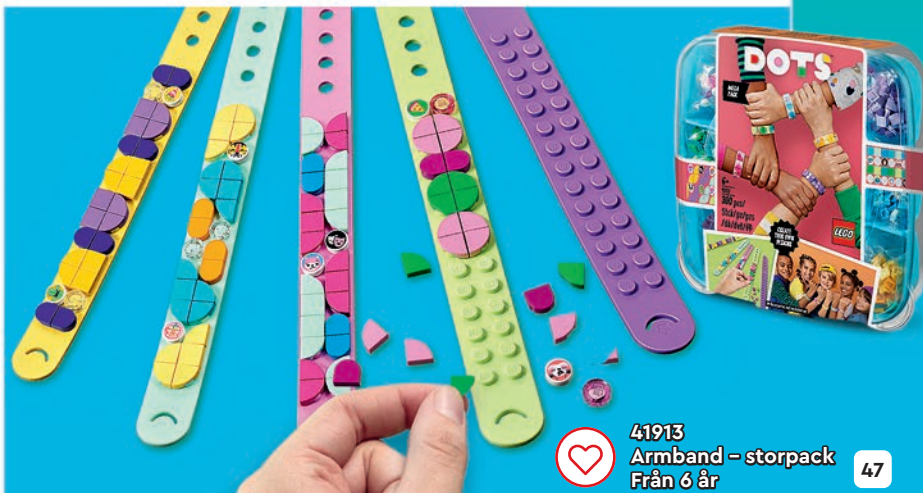

41907
Skrivbordsställ
Från 6 år