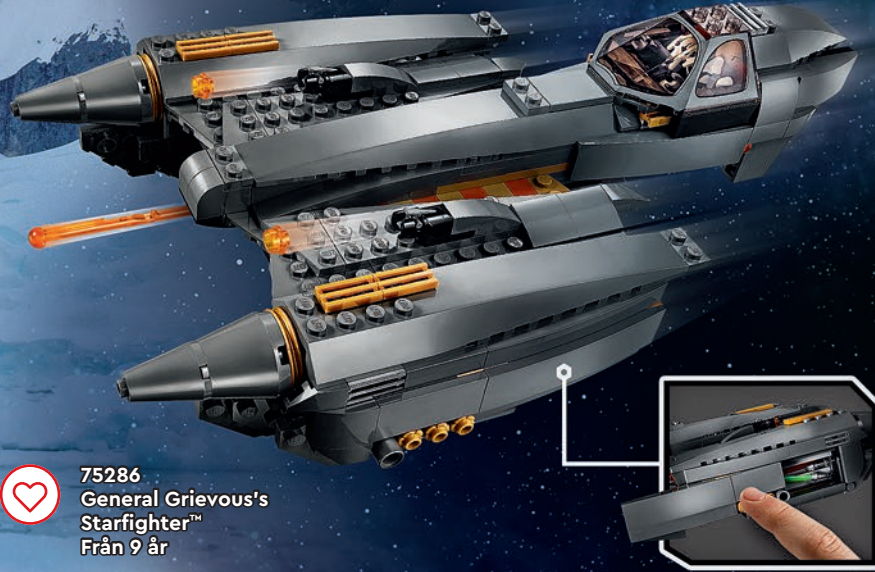

75286
General Grievous's
Starfighter™
Från 9 år