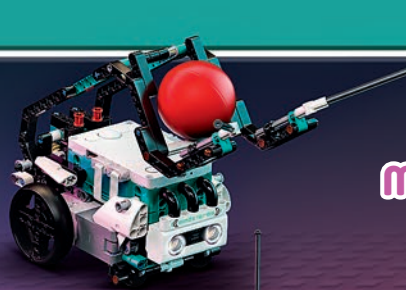

TRICKY

MINDSTORMS®

5-17

KODA OCH STYR

MEÐ VISUELL OCH TEXTBASERAD KODNING