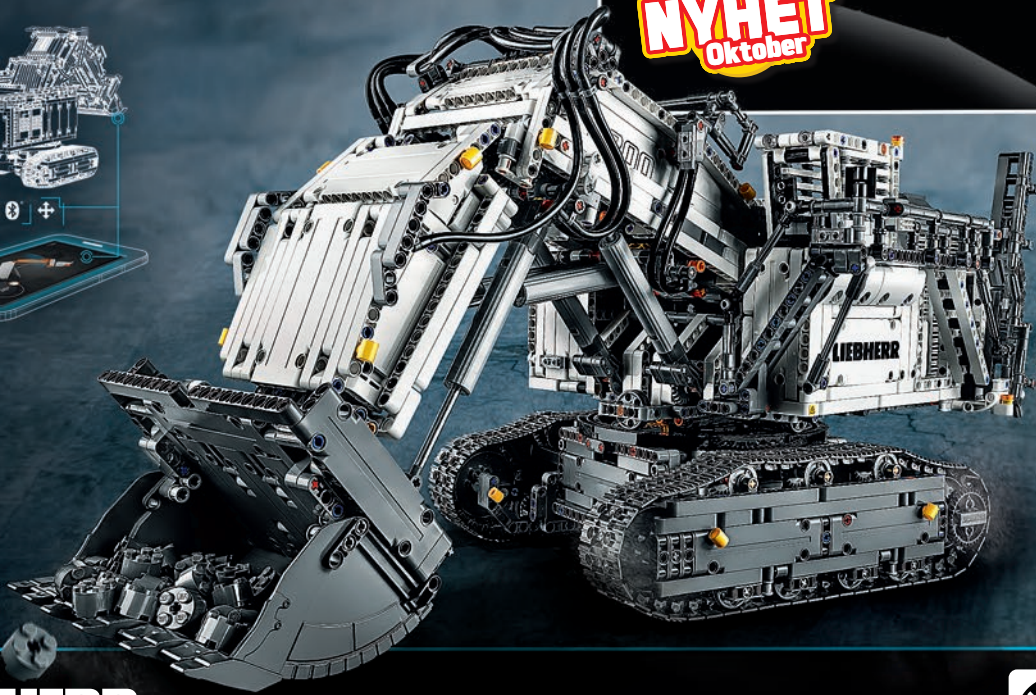

42100
Liebherr R 9800
grävmaskin
Från 12 år

LIEBHERR

"Liebherr" is a trademark of Liebherr-International AG, used under license by LEGO System A/S.

LEGO® TECHNIC™ CONTROL+
Kolla om din enhet är kompatibel
[LEGO.com/devicecheck](https://www.lego.com/devicecheck)

Batterier ingår inte

Smart enhet krävs men ingår inte