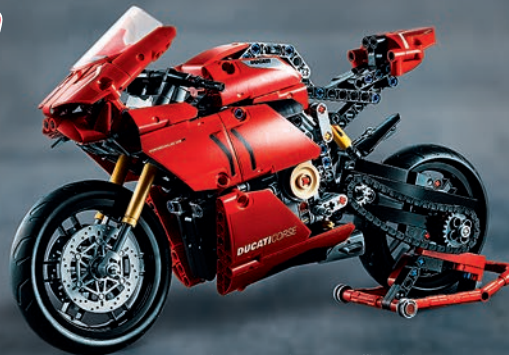

TECHNIC™

FAST & FURIOUS DODGE

© Universal City Studios LLC. All Rights Reserved.
Dodge and related logos, vehicle model names and trade dress are trademarks of FCA US LLC and used under license by The LEGO Group. ©2021 FCA US LLC.

Jeep, the Jeep grille and related logos, vehicle model names and trade dress are trademarks of FCA US LLC and used under license by the LEGO Group. ©2021 FCA US LLC.

Manufactured under license from McLaren Automotive Limited.
The McLaren name and logo are registered trademarks of McLaren.
Senna is the registered trademark of Ayrton Senna Empreendimentos Ltda.