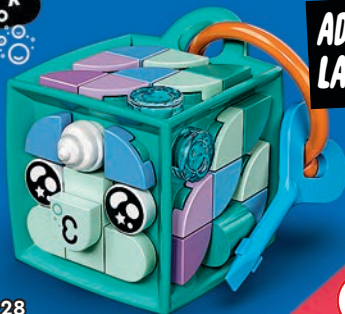

41938
Kreativ
designerlåda
Från 7 år

41921
Extra DOTS
- serie 3
Från 6 år

UTVECKLA DINA
MODELLER!

SKAPA
DINA EGNA
MODELLER

41924
Hemlig
hållare
Från 6 år

LEGO DOTS™

ADRESS-
LAPP

41928
Bagagetagg
- Narval
Från 6 år