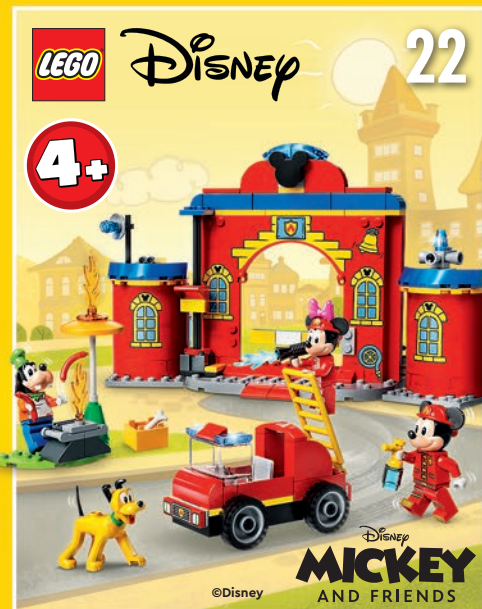

Inspirera till kreativitet med LEGO® klossar!

Stärk barns fantasi och självförtroende samtidigt som du gör lärandet roligt. Motivera äldre barn med öppna berättelser och detaljerade modeller när de söker mer utmanande byggen. Ge vuxna en avkopplande paus för att bygga och visa sina passioner. LEGO® set har något för alla – ta en titt inuti!

KOPPLA UPP DIG

LEGO.com
Spel, filmklipp och annat

3D Katalog app
Se modellerna få liv!

LEGO.com/life/app
Dela dina skapelser!

youtube.com/LEGO
Filmklipp och minifilmer

facebook.com/LEGO
Nyheter, evenemang och aktiviteter

instagram.com/LEGO
Idéer och bakom kulisserna

pinterest.com/LEGO
Idéer och inspiration

twitter.com/LEGO_Group
Senaste nytt