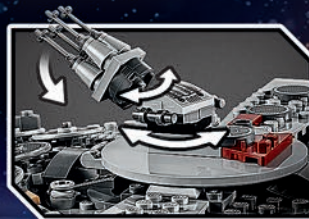

Ladda ner
3D KATALOG

8+
år

LEGO® STAR WARS™

75273

75257