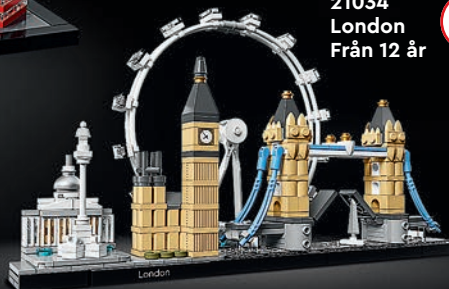

21043
San Francisco
Från 12 år

21034
London
Från 12 år