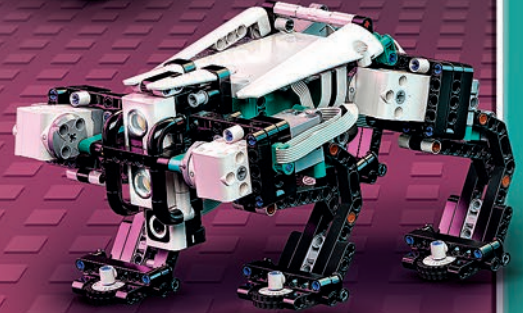

CHARLIE

51515
Robotuppfinnare
Från 10 år

BLAST

GELO

APPRIATIVITETER
50+

LEGO® MINDSTORMS®
ROBOTUPPFINNARE

Kontrollera kompatibilitet på:
LEGO.com/devicecheck
Endast digitala bygginstruktioner

BYGG KODA
LEK
BYGG OM