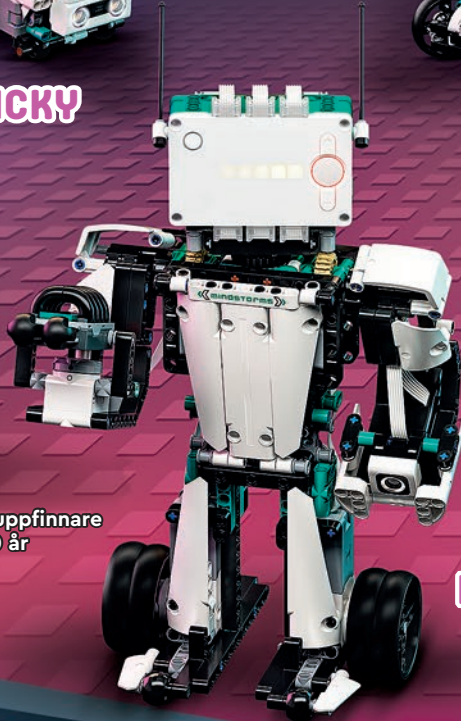

CHARLIE

51515
Robotuppfinnare
Från 10 år

BLAST

GELO

APPRIATIVITETER
50+

LEGO® MINDSTORMS®
ROBOTUPPFINNARE

Kontrollera kompatibilitet på:
LEGO.com/devicecheck
Endast digitala bygginstruktioner

BYGG KODA
LEK
BYGG OM