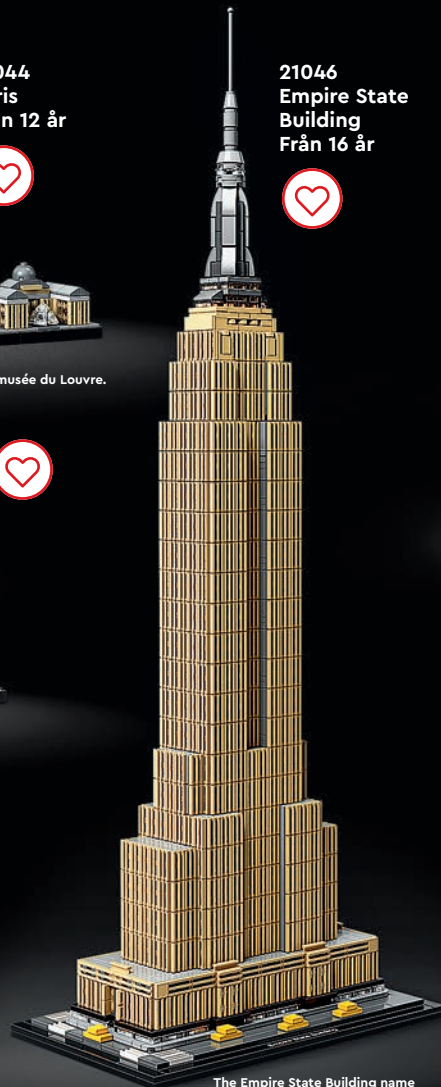

The Empire State Building name and images® are registered trademarks of ESRT Empire State Building, L.L.C and are used with permission.

Architecture