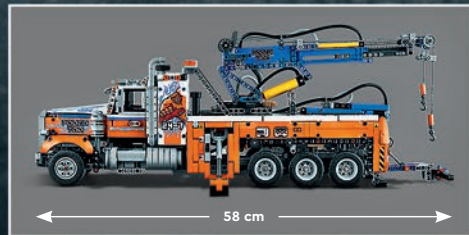

NYHET Augusti

PNEUMATISKA
FUNKTIONER

42128
Tung bärgningsbil
Från 11 år

58 cm

Ladda ner
3D KATALOG

9+
år

LEGO® TECHNIC

42124
Terrängbuggy
Från 10 år