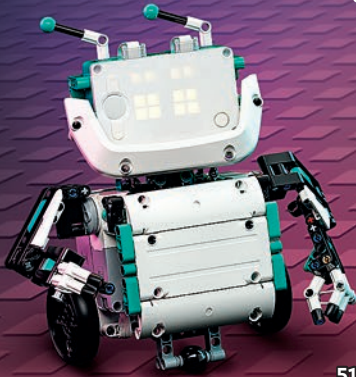

CHARLIE

51515
Robotuppfinnare
Från 10 år

BLAST

GELO

APPRIATIVITETER
50+

LEGO® MINDSTORMS®
ROBOTUPPFINNARE

Kontrollera kompatibilitet på:
LEGO.com/devicecheck
Endast digitala bygginstruktioner

BYGG KODA
LEK
BYGG OM