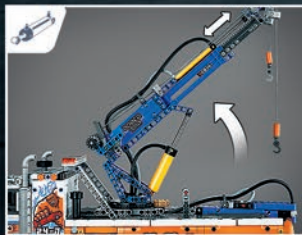

NYHET Augusti

PNEUMATISKA
FUNKTIONER

42128
Tung bärgningsbil
Från 11 år

58 cm

Ladda ner
3D KATALOG

9+
år

LEGO® TECHNIC

42124
Terrängbuggy
Från 10 år