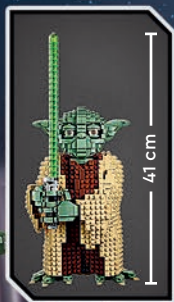

75255
Yoda™
Från 10 år

41 cm

75302
Imperial Shuttle™
Från 9 år

75249

POE DAMERON™

ZORRI BLISS™

FIRST ORDERS
SNÖTRUPPSOLDAT

RYMDROID-
MEKANIKER