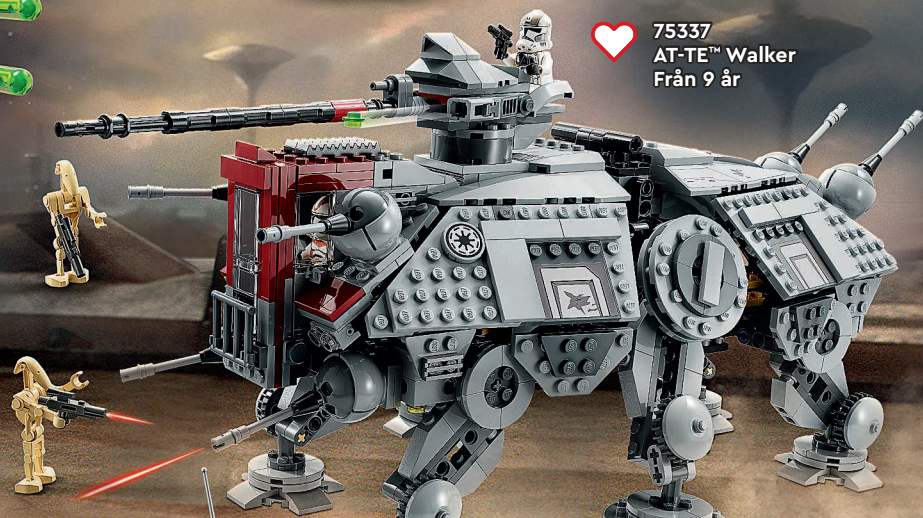

# STAR WARS™

**75360**  
Yoda's Jedi  
Starfighter™  
Från 8 år

YODA

R2-D2™

## NYHET Augusti

**75359**  
332nd Ahsoka's  
Clone Trooper™  
Battle Pack  
Från 6 år

KLONKAPTEN VAUGHN

KLONSOLODAT I 332:A LEGIONEN

**75337**  
AT-TE™ Walker  
Från 9 år

**75345**  
501st Clone  
Troopers™  
Battle Pack  
Från 6 år