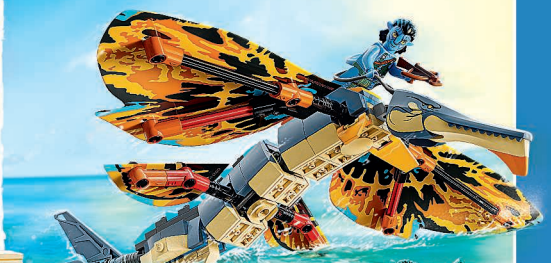

75578
Revhem i Metkayina
Från 9 år

75576
Äventyr med
skimwing
Från 8 år

75575
Upptäckt
med ilu
Från 8 år

75579
Tulkunen
Payakan och
Crabsuit
Från 10 år