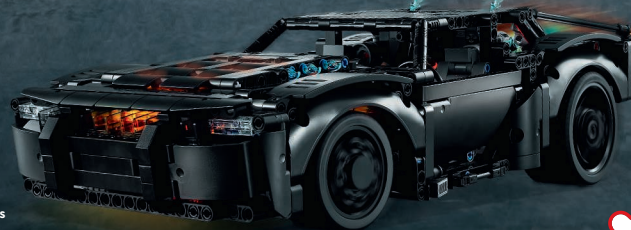

♥
LJUSKLOSS-
FUNKTIONER

♥
42127
BATMAN
- BATMOBILEN
Från 10 år

BATMAN