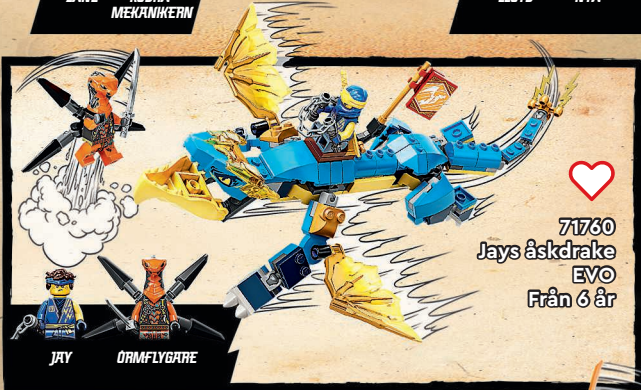

KOBRA-MEKNIKERN

71761  
Zanes  
boostrobot  
EVO  
Från 6 år

ZANE

KÖBBA-  
MEKANIKERN

LLOYD

NYA

PYTON-  
DYNAMIT

ÖRMFLYGARE

71763

Lloyds legendariska  
drake  
Från 8 år

71760  
Jays äskdrake  
EVO  
Från 6 år

71767  
Ninjornas  
dojotempel  
Från 8 år

JAY

ÖRMFLYGARE

MASTEN  
WU

LLOYD