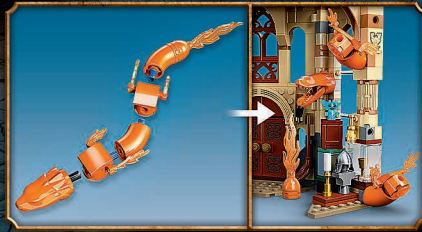

76420
Turneringen i magisk
trekamp: Svartsjön
Från 8 år

76413
Hogwarts™: Vid
behov-rummet
Från 8 år

HARRY POTTER™ HERMIONE GRANGER™ DRACO MALFOY™ GRÅ DAMEN BLAISE ZABINI

WIZARDING
WORLD

LEGO® HARRY POTTER™