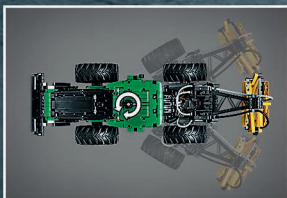

JOHN DEERE

NYHET
Juni

PNEUMATISKA
FUNKTIONER

John Deere's green and yellow color scheme, the leaping deer symbol, and JOHN DEERE are trademarks of Deere & Company.