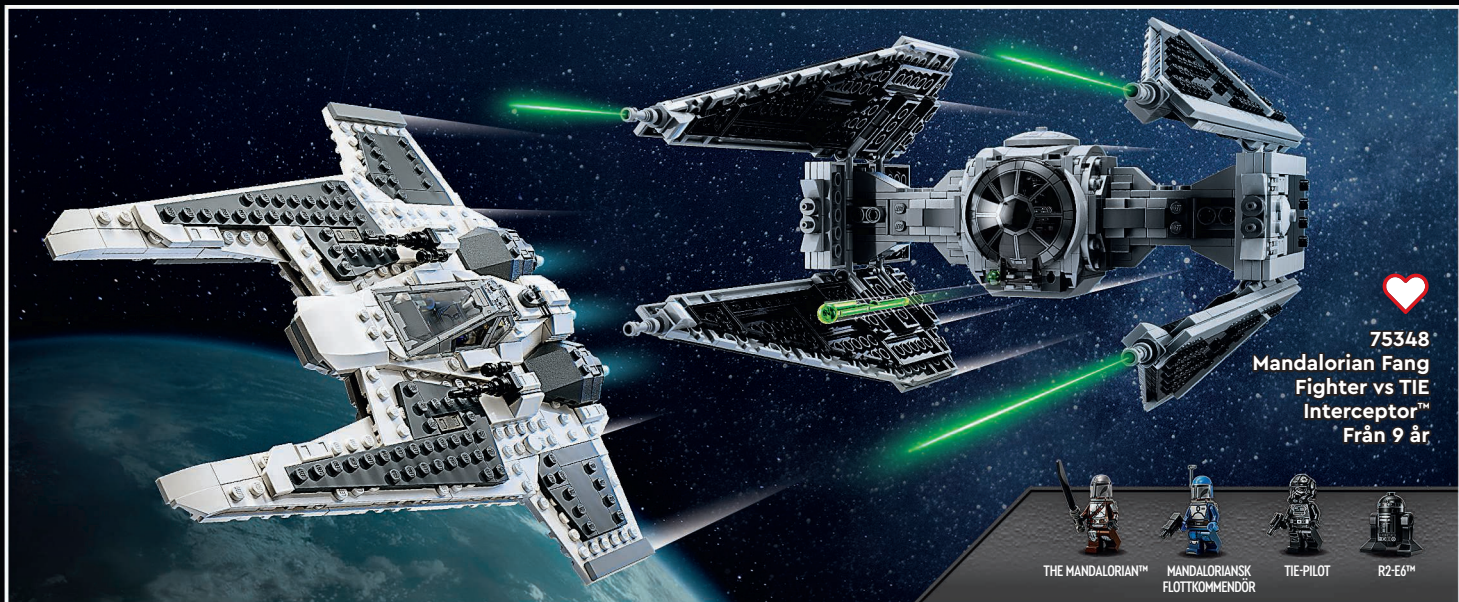

75363
The Mandalorian
N-1 Starfighter™
Microfighter
Från 6 år