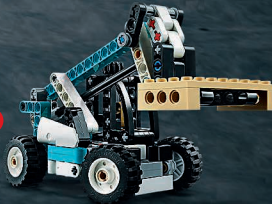

NYHET
Juni

This model was inspired by NASA's Mars Perseverance Rover. NASA Insignia and identifiers provided and used with permission of NASA. Patent No. D673,482. JPL logo provided and used with permission of the California Institute of Technology.

42158
NASA
Mars Rover
Perseverance
Från 10 år

42122
Jeep® Wrangler
Från 9 år

Jeep

Jeep, the Jeep grille and related logos, vehicle model names and trade dress are trademarks of FCA US LLC and used under license by the LEGO Group. ©2023 FCA US LLC.

42117
Racerplan
Från 7 år

42148
Pistmaskin
Från 7 år

42132
Motorcykel
Från 7 år

42107
Ducati
Panigale V4 R
Från 10 år

42133
Teleskopplastare
Från 7 år

42147
Dumper
Från 7 år