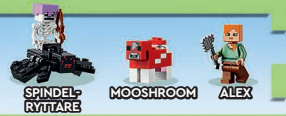

SPINDEL-RYTTARE MOOSHROOM ALEX

♥ 21179
Svamphuset
Från 8 år