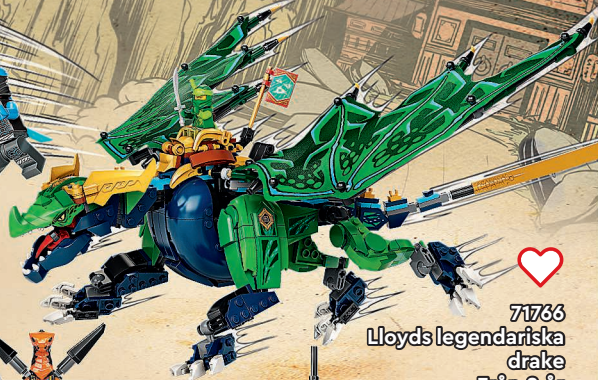

ZANE

KÖBBA-
MEKANIKERN

LLOYD

NYA

PYTON-
DYNAMIT

ÖRMFLYGARE

71763

Lloyds legendariska
drake
Från 8 år