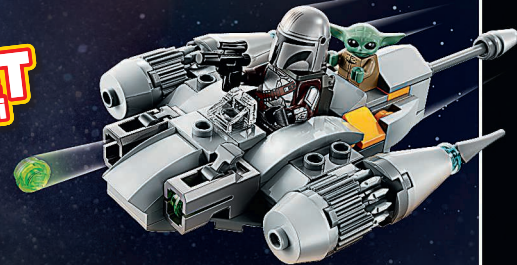

**KANON
MED FJÄDER**

**NYHET
Augusti**

75363
The Mandalorian
N-1 Starfighter™
Microfighter
Från 6 år

LEGO® STAR WARS™