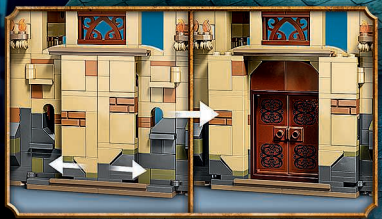

76420
Turneringen i magisk
trekamp: Svartsjön
Från 8 år

76413
Hogwarts™: Vid
behov-rummet
Från 8 år

HARRY POTTER™ HERMIONE GRANGER™ DRACO MALFOY™ GRÅ DAMEN BLAISE ZABINI

WIZARDING
WORLD

LEGO® HARRY POTTER™