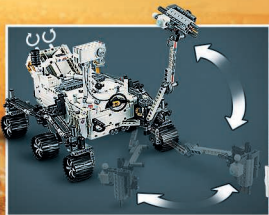

NYHET
Juni

This model was inspired by NASA's Mars Perseverance Rover. NASA Insignia and identifiers provided and used with permission of NASA. Patent No. D673,482. JPL logo provided and used with permission of the California Institute of Technology.

42158
NASA
Mars Rover
Perseverance
Från 10 år

42122
Jeep® Wrangler
Från 9 år

Jeep

Jeep, the Jeep grille and related logos, vehicle model names and trade dress are trademarks of FCA US LLC and used under license by the LEGO Group. ©2023 FCA US LLC.

42117
Racerplan
Från 7 år

42148
Pistmaskin
Från 7 år

42132
Motorcykel
Från 7 år

42107
Ducati
Panigale V4 R
Från 10 år

42133
Teleskopplastare
Från 7 år

42147
Dumper
Från 7 år