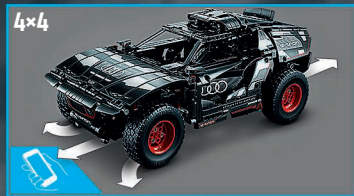

LEGO TECHNICAL™

♥ 42140
Appstyrt
förvandlingsfordon
Från 9 år

NYHET
Augusti

♥ 42160
Audi
RS Qe-tron
Från 10 år

Batterier ingår inte

Smart enhet krävs men ingår inte

LEGO® TECHNICAL™ CONTROL+
Kolla om din enhet är kompatibel
LEGO.com/devicecheck

HUVUDKONTROLL

ALTERNATIV KONTROLL

UTMANINGAR & PRESTATIONER

LEGO® TECHNICAL™
CONTROL+