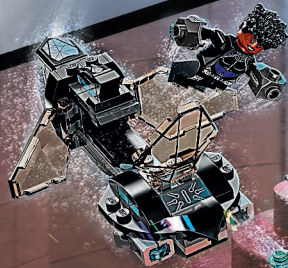

76206  
Iron Man figur  
Från 9 år

76211  
Shuris Sunbird  
Från 8 år

SHURI NAKIA IRONHEART MK1 ATTUMA

SHURI KUNG NAMOR ATTUMA

76212  
Shuris labb  
Från 4 år

76213  
Kung Namors  
tronrum  
Från 7 år

BLACK PANTHER  
WAKANDA  
FOREVER